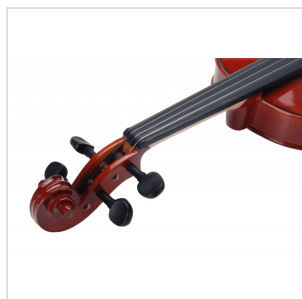

VSVI-12

VOLINO 1/2 VIRTUOSO STUDENT COMPLETO DI ASTUCCIO E ARCHETTO

La serie Virtuoso Student è ideale per chi si avvicina allo studio del violino. Grazie alle tecnologie impiegate per la costruzione abbiamo ottenuto uno strumento performante dal rapporto qualità prezzo eccezionale. I legni utilizzati, le ottime finiture, così come la lavorazione denotano una grande cura nei particolari che solitamente si trova in strumenti di fascia molto più alta, offrendo così al giovane violinista uno strumento performante, accessibile e facile da suonare. Lo strumento viene offerto con cordiera in lega di alluminio completa di accordatori individuali, archetto ad anima esagonale, custodia preformata con tasca interna, colofonia e tracolle.

VSVI-12

VOLINO 1/2 VIRTUOSO STUDENT COMPLETO DI ASTUCCIO E ARCHETTO

DETTAGLI DEL PRODOTTO

CARATTERISTICHE PRINCIPALI

Tavola Armonica: abete massello

Fasce e fondo: acero massello

Binding: intarsiato

Ponte: acero

Tastiera: acero tinto nero con effetto ebano

Montatura: bischeri e mentoniera in acero tinto con effetto ebano

Cordiera in lega con intonatori individuali

Archetto: student brazilian wood con tallone in palissandro

Colore: Cherry Brown

Finitura: lucida

Astuccio preformato in colore Marrone con interno crema

Accessori in dotazione: colofonia, tracolle, corde

Misura: 1/2