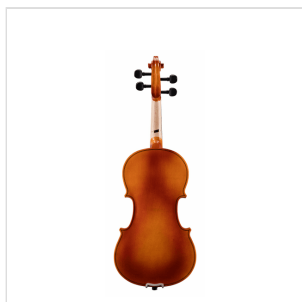

PVI-14

VIOLINO 1/4 VIRTUOSO PRIMO COMPLETO DI ASTUCCIO E ARCHETTO

La serie Virtuoso Primo è ideale per chi si avvicina allo studio del violino. Grazie alle tecnologie impiegate per la costruzione abbiamo ottenuto uno strumento performante dal rapporto qualità prezzo eccezionale. Le ottime finiture, così come la lavorazione denotano una grande cura nei particolari che solitamente si trova in strumenti di fascia molto più alta, offrendo così al giovane violinista uno strumento per iniziare a studiare performante, accessibile e facile da suonare. Lo strumento viene offerto con cordiera in lega di alluminio completa di accordatori individuali, archetto, custodia preformata con tasca interna, colofonia e tracolle.

PVI-14

VIOLINO 1/4 VIRTUOSO PRIMO COMPLETO DI ASTUCCIO E ARCHETTO

DETTAGLI DEL PRODOTTO

CARATTERISTICHE PRINCIPALI

Tavola Armonica: Laminata

Fasce e fondo: laminato

Binding: intarsiato

Ponte: acero

Tastiera: acero tinto nero con effetto ebano

Montatura: bischeri e mentoniera in acero tinto con effetto ebano

Cordiera in lega con intonatori individuali

Archetto: student brazilian wood con tallone in palissandro

Colore: Cherry Brown

Finitura: lucida

Astuccio preformato in colore Marrone con interno crema

Accessori in dotazione: colofonia, tracolle, corde

Misura: 1/4