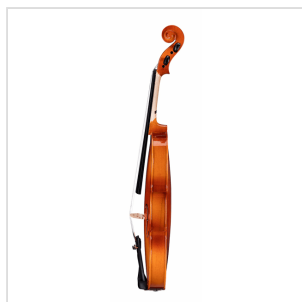

PVI-14

VIOLINO 1/4 VIRTUOSO PRIMO COMPLETO DI ASTUCCIO E ARCHETTO

La serie Virtuoso Primo è ideale per chi si avvicina allo studio del violino. Grazie alle tecnologie impiegate per la costruzione abbiamo ottenuto uno strumento performante dal rapporto qualità prezzo eccezionale. Le ottime finiture, così come la lavorazione denotano una grande cura nei particolari che solitamente si trova in strumenti di fascia molto più alta, offrendo così al giovane violinista uno strumento per iniziare a studiare performante, accessibile e facile da suonare. Lo strumento viene offerto con cordiera in lega di alluminio completa di accordatori individuali, archetto, custodia preformata con tasca interna, colofonia e tracolle.

PVI-14

VIOLINO 1/4 VIRTUOSO PRIMO COMPLETO DI ASTUCCIO E ARCHETTO

DETTAGLI DEL PRODOTTO

CARATTERISTICHE PRINCIPALI

Tavola Armonica: Laminata

Fasce e fondo: laminato

Binding: intarsiato

Ponte: acero

Tastiera: acero tinto nero con effetto ebano

Montatura: bischeri e mentoniera in acero tinto con effetto ebano

Cordiera in lega con intonatori individuali

Archetto: student brazilian wood con tallone in palissandro

Colore: Cherry Brown

Finitura: lucida

Astuccio preformato in colore Marrone con interno crema

Accessori in dotazione: colofonia, tracolle, corde

Misura: 1/4