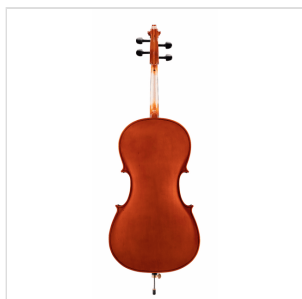

# VIOLONCELLO 4/4 CON TAVOLA IN ABETE MASSELLO

Virtuoso studen Sudent plus è un violoncello che, grazie alla tavola in abete massello, offre un timbro pieno e un attacco deciso. Il design è di tipo tradizionale con verniciatura dalle tonalità classiche. Lo strumento è costruito con buoni materiali e corredato di borsa e archetto. Costituisce un ottimo strumento per lo studio avanzato.

# VIOLONCELLO 4/4 CON TAVOLA IN ABETE MASSELLO

### CARATTERISTICHE PRINCIPALI

Tavola armonica in abete massello

Fascie e fondo in acero laminato

Manico in acero

Tastiera in ebano

Binding verniciato

Capotasto in Ebano

Bischeri in ebano

Ponticello in Acero French Style

Cordiera in metallo pressofuso con quattro intonatori

Archetto in legno con anima ottagonale e crine naturale

Borsa imbottita in poliestere con tasca porta archetto e doppia tracolla a zaino