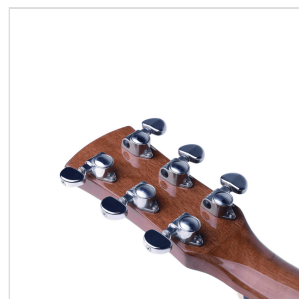

## OLYMPIC-DN-GNT CHITARRA ACUSTICA DREADNOUGHT CON FINITURA LUCIDA

---

Dedicata all'Olympic National Park, uno dei parchi naturali più belli degli Stati Uniti, la serie Olympic vanta un connubio di spicco tra qualità costruttive, legni, finiture e naturalmente timbro. Il top in abete massello Sitka accoppiato alle fasce in mogano donano una voce unica allo strumento, mentre le meccaniche originali GROVER garantiscono quella tenuta di accordatura di cui ogni vero chitarrista ha bisogno sul palco, a casa o prova. La serie Olympic è disponibile in versione dreadnought, dreadnought cutaway e OOO, con finitura lucida o satinata.

# CHITARRA ACUSTICA DREADNOUGHT CON FINITURA LUCIDA

### CARATTERISTICHE PRINCIPALI

Top: Abete Sitka massello

Fondo e fasce: mogano

Manico: mogano

Tastiera: blackwood con tasti in madreperla

Capotasto e sellette: osso

Paletta: mogano con intarsio in legno

Binding in celluloido nera sul corpo

Ponte in blackwood

Mascherina tartarugata

Meccaniche originali GROVER

Forma: dreadnought

Finitura: lucida

Equipaggiata con corde d'Addario XP