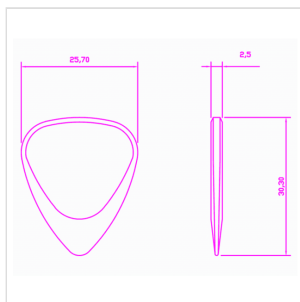

ZDT-VI-4

4 PLETTRI CON SEGNO ZODIACALE "VERGINE"

I plettri Timber Tones della serie Zodiac Tones "Vergine" si basano sulla classica forma 351. Prodotti con macchine CNC, hanno tolleranze strette da 2,5 millimetri di spessore e una smussatura fino alla punta di 0,7 millimetri di spessore. Nasce sotto lo stesso segno di BB King.

ZDT-VI-4

4 PLETTI CON SEGNO ZODIACALE "VERGINE"

DETTAGLI DEL PRODOTTO

CARATTERISTICHE PRINCIPALI

Adatto per chitarra acustica ed elettrica

Il Buffalo Horn ha un tono simile ai favolosi plettri in guscio di tartaruga. E' molto resistente e ha un tono morbido arrotondato