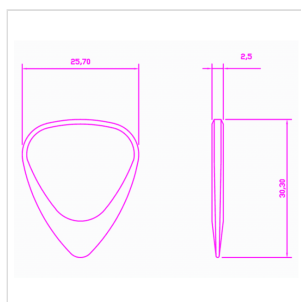

ZDT-AQ-1

1 PLETTRO CON SEGNO ZODIACALE "ACQUARIO"

I plettri Timber Tones della serie Zodiac Tones "Acquario" si basano sulla classica forma 351. Prodotti da macchine CNC con tolleranze strette da 2,5 millimetri di spessore e una smussatura fino alla punta di 0,7 millimetri di spessore. Nasce sotto lo stesso segno di Django Reinhardt.

ZDT-AQ-1

1 PLETTRO CON SEGNO ZODIACALE "ACQUARIO"

DETTAGLI DEL PRODOTTO

CARATTERISTICHE PRINCIPALI

Adatto per chitarra acustica ed elettrica

Il Buffalo Horn ha un tono simile ai favolosi plettri in Tortoise Shell. E' molto resistente e ha un tono morbido arrotondato