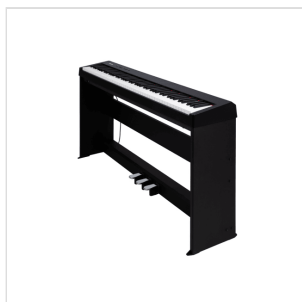

## NPS-1 BLACK STAND PER PIANO DIGITALE NUX NPK-10/NPK-20 (NERO)

---

NPS-1 è lo stand sviluppato da NUX per il suo piano digitale NPK-10/NPK-20. Costruito in legno e dotato di tre pedali integrati, si adatta perfettamente a ogni ambiente in maniera sobria ed elegante.

# NPS-1 BLACK STAND PER PIANO DIGITALE NUX NPK-10/NPK-20 (NERO)

---

### CARATTERISTICHE PRINCIPALI

Costruzione in legno

3 pedali in metallo + ABS

Design sobrio ed elegante adatto a ogni ambiente

Colore: nero

### SPECIFICHE

**Peso** 12.5 kg

**Dimensioni** 1290(L)x300(W)x659.5(H) mm