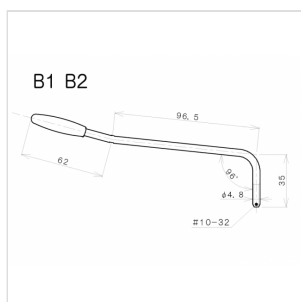

# LEVA TREMOLO 4,8 MM PER CHITARRA ELETTRICA (DORATO)

Leva a vite dorata, con cappuccio nero, diametro di 4,8 mm.  
Adatta per tutti i ponti tremolo Gotoh montati su chitarre  
elettriche tipo stratocaster,

# LEVA TREMOLO 4,8 MM PER CHITARRA ELETTRICA (DORATO)

### SPECIFICHE

<b>Diametro</b>	4,8 mm
-----------------	--------