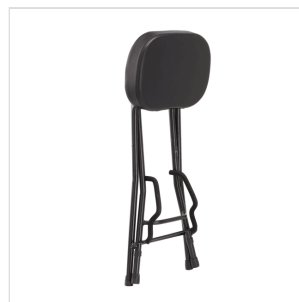

GSGT-500

SGABELLO PER CHITARRISTA CON REGGI CHITARRA INCORPORATO

GSGT-500 è uno sgabello pensato per chitarristi. Con una comoda seduta imbottita, è dotato di un reggi chitarra universale incorporato e di rivestimenti in materiale non abrasivo sulla seduta per appoggiare il manico senza causare problemi allo strumento. Ripiegabile, è perfetto per uso live o domestico.

GSGT-500

SGABELLO PER CHITARRISTA CON REGGI CHITARRA INCORPORATO

DETTAGLI DEL PRODOTTO

CARATTERISTICHE PRINCIPALI

Sgabello con reggi chitarra incorporato

Comoda seduta extra imbottita

Punti di contatto rivestiti per evitare danni allo strumento

Ripiegabile e compatto

Reggichitarra univesrale adatto per tutti gli strumenti

SPECIFICHE

Altezza	69,50 cm
Imbottitura seduta	7 cm
Dimensioni seduta (LxP)	35x26 cm
Ingombro alla base (LxP)	45x33 cm
Finitura	nero