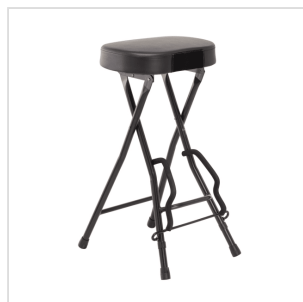

GSGT-500

SGABELLO PER CHITARRISTA CON REGGI CHITARRA INCORPORATO

GSGT-500 è uno sgabello pensato per chitarristi. Con una comoda seduta imbottita, è dotato di un reggi chitarra universale incorporato e di rivestimenti in materiale non abrasivo sulla seduta per appoggiare il manico senza causare problemi allo strumento. Ripiegabile, è perfetto per uso live o domestico.

GSGT-500

SGABELLO PER CHITARRISTA CON REGGI CHITARRA INCORPORATO

DETTAGLI DEL PRODOTTO

CARATTERISTICHE PRINCIPALI

Sgabello con reggi chitarra incorporato

Comoda seduta extra imbottita

Punti di contatto rivestiti per evitare danni allo strumento

Ripiegabile e compatto

Reggichitarra univesrale adatto per tutti gli strumenti

SPECIFICHE

Altezza	69,50 cm
Imbottitura seduta	7 cm
Dimensioni seduta (LxP)	35x26 cm
Ingombro alla base (LxP)	45x33 cm
Finitura	nero