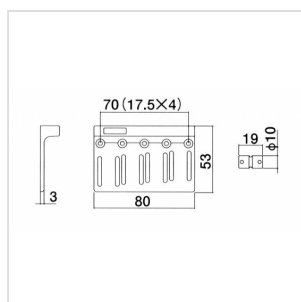

BB-100C

**PONTE STANDARD PER BASSO ELETTRICO (CROMATO)**

Ponte standard di alta qualità per basso elettrico.

BB-100C

# PONTE STANDARD PER BASSO ELETTRICO (CROMATO)