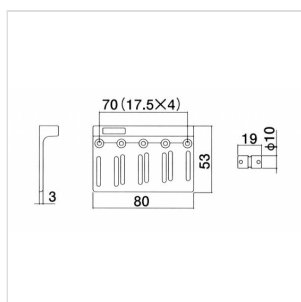

BB-100C

**PONTE STANDARD PER BASSO ELETTRICO (CROMATO)**

Ponte standard di alta qualità per basso elettrico.

BB-100C

# PONTE STANDARD PER BASSO ELETTRICO (CROMATO)