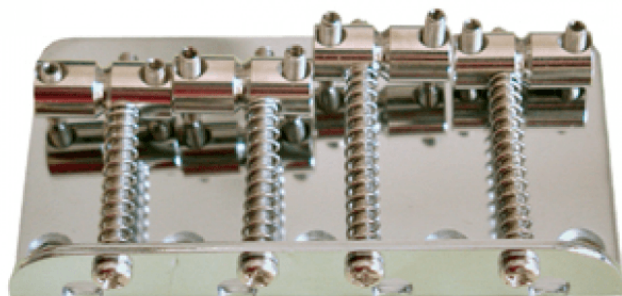

BB-100C

**PONTE STANDARD PER BASSO ELETTRICO (CROMATO)**

Ponte standard di alta qualità per basso elettrico.

BB-100C

# PONTE STANDARD PER BASSO ELETTRICO (CROMATO)