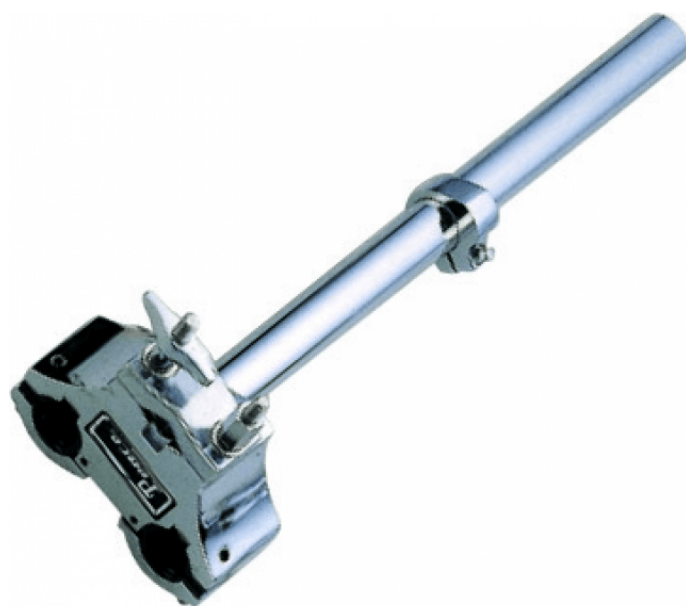

DA-98

# BRACCETTO DA 1"-25,4 CON DOPPIA SEDE PER TOM 7/8"

La continua tendenza all'utilizzo di Drumset complessi richiede l'introduzione di accessori sempre più specifici e con caratteristiche costruttive sempre più evolute.

La linea di Accessori per **Montaggio Toms e Timpani** di PEACE non lascia spazio a nessuna configurazione offrendo la possibilità di adattare alle proprie esigenze ogni singolo fusto.

### CARATTERISTICHE PRINCIPALI

Braccetto da 1" doppio per Tom 7/8" con terza via regolabile

Altezza tubo da 1": 32,3mm

1 Memory-Lock da 1" inclusa