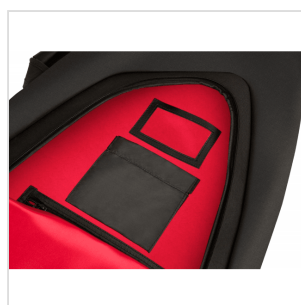

## BORSA PER CHITARRA ELETTRICA FE610, BLACK

La borsa da concerto della serie F610 di Fender è un modo elegante ed economico per mantenere la tua chitarra elettrica al sicuro durante i viaggi. Caratterizzato dalla nostra iconica forma Fender asimmetrica, il suo resistente strato esterno è realizzato in resistente poliestere 600 Denier che protegge dagli urti evitando strappi e lacerazioni. Il suo interno è riempito con imbottitura da 10 mm e rivestito con microfibra morbida al tatto che mantiene il tuo strumento sicuro prevenendo potenziali danni alla finitura. La borsa da concerto F610 è inoltre dotata di una comoda impugnatura in due pezzi e di cinghie ergonomiche in air mesh con fibbie di blocco della scala facilmente regolabili, in modo da poter trasportare comodamente il tuo strumento senza sforzi fisici inutili. Inoltre, la tasca portaoggetti anteriore offre spazio aggiuntivo per piccoli accessori e una finestra per biglietti da visita.

### CARATTERISTICHE PRINCIPALI

Poliestere 600 Denier; imbottitura da 10 mm con rivestimento in microfibra soft touch

Cerniera rovesciata resistente all'acqua con tirazip ergonomici personalizzati

Comoda maniglia in due pezzi più una maniglia incassata; cinghie ergonomiche dello zaino in rete d'aria con fibbie di blocco facilmente regolabili