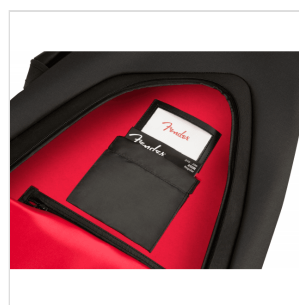

## BORSA PER CHITARRA ELETTRICA FE610, BLACK

La borsa da concerto della serie F610 di Fender è un modo elegante ed economico per mantenere la tua chitarra elettrica al sicuro durante i viaggi. Caratterizzato dalla nostra iconica forma Fender asimmetrica, il suo resistente strato esterno è realizzato in resistente poliestere 600 Denier che protegge dagli urti evitando strappi e lacerazioni. Il suo interno è riempito con imbottitura da 10 mm e rivestito con microfibra morbida al tatto che mantiene il tuo strumento sicuro prevenendo potenziali danni alla finitura. La borsa da concerto F610 è inoltre dotata di una comoda impugnatura in due pezzi e di cinghie ergonomiche in air mesh con fibbie di blocco della scala facilmente regolabili, in modo da poter trasportare comodamente il tuo strumento senza sforzi fisici inutili. Inoltre, la tasca portaoggetti anteriore offre spazio aggiuntivo per piccoli accessori e una finestra per biglietti da visita.