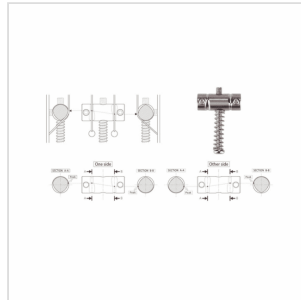

## PONTE FISSO PER TELECASTER GOLD

Ponte tradizionale fisso ideale come replacement di qualità per chitarre Tele Style. Sellette vintage style in titanio garantiscono grande precisione, stabilità d'intonazione e durata.

### CARATTERISTICHE PRINCIPALI

Ponte Fisso

Sellette "In-Tune" in Titanio

### SPECIFICHE

Finitura

Gold

Spaziatura delle corde 10,8 mm