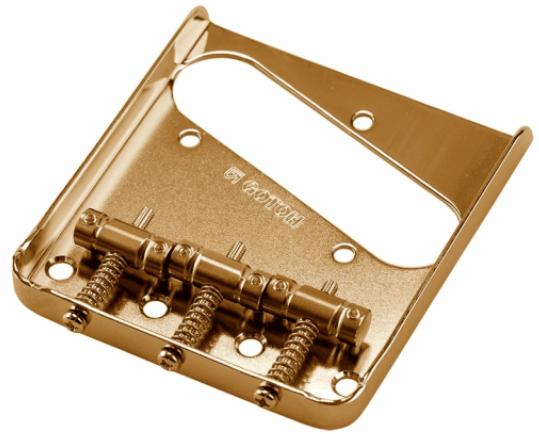

# TI-TC1-GG

## PONTE FISSO PER TELECASTER GOLD

Ponte tradizionale fisso ideale come replacement di qualità per chitarre Tele Style. Sellette vintage style in titanio garantiscono grande precisione, stabilità d'intonazione e durata.

# PONTE FISSO PER TELECASTER GOLD

### CARATTERISTICHE PRINCIPALI

Ponte Fisso

Sellette "In-Tune" in Titanio