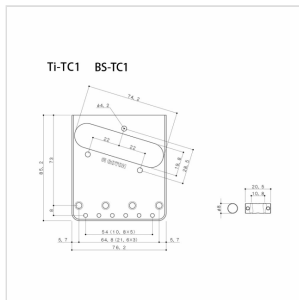

TI-TC1-GG

PONTE FISSO PER TELECASTER GOLD

Ponte tradizionale fisso ideale come replacement di qualità per chitarre Tele Style. Sellette vintage style in titanio garantiscono grande precisione, stabilità d'intonazione e durata.