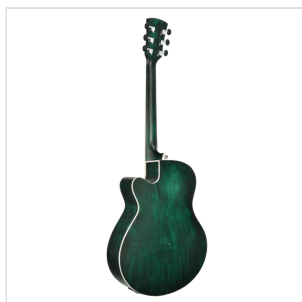

## SAGUARO-HW-CE GR CHITARRA ACUSTICA CUTAWAY AMPLIFICATA CON FINITURA HAND WIPED

Le chitarre acustiche della serie Saguario coniugano suonabilità e qualità costruttiva con un look assolutamente unico, grazie alla finitura hand wiped ottenuta tramite una particolare lavorazione a mano. Il preamp E2-T con tuner integrato uscita bilanciata/sbilanciata permette un utilizzo flessibile sia dal vivo che in studio.

# CHITARRA ACUSTICA CUTAWAY AMPLIFICATA CON FINITURA HAND WIPED

### CARATTERISTICHE PRINCIPALI

Forma: mini jumbo cutaway

Top, fondo e fasce: linden

Tastiera: eco-rosewood (conforme normativa CITES)

Paletta con logo inciso

Lunghezza totale: 101cm (40")

Profondità cassa: 9.8cm

Meccaniche diecast cromate

Preamp: E2-T con tuner e doppia uscita bilanciata/sbilanciata

Finitura speciale hand wiped, ogni modello è differente dagli altri

Colore: hand wiped green