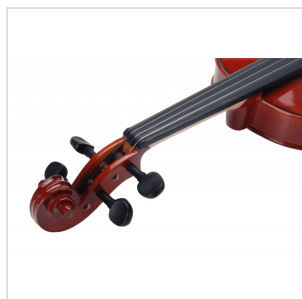

VSVI-34

VOLINO 3/4 VIRTUOSO STUDENT COMPLETO DI ASTUCCIO E ARCHETTO

La serie Virtuoso Student è ideale per chi si avvicina allo studio del violino. Grazie alle tecnologie impiegate per la costruzione abbiamo ottenuto uno strumento performante dal rapporto qualità prezzo eccezionale. I legni utilizzati, le ottime finiture, così come la lavorazione denotano una grande cura nei particolari che solitamente si trova in strumenti di fascia molto più alta, offrendo così al giovane violinista uno strumento performante, accessibile e facile da suonare. Lo strumento viene offerto con cordiera in lega di alluminio completa di accordatori individuali, archetto ad anima esagonale, custodia preformata con tasca interna, colofonia e tracolle.

VSVI-34

VOLINO 3/4 VIRTUOSO STUDENT COMPLETO DI ASTUCCIO E ARCHETTO

DETTAGLI DEL PRODOTTO

CARATTERISTICHE PRINCIPALI

Tavola Armonica: abete massello

Fasce e fondo: acero massello

Binding: intarsiato

Ponte: acero

Tastiera: acero tinto nero con effetto ebano

Montatura: bischeri e mentoniera in acero tinto con effetto ebano

Cordiera in lega con intonatori individuali

Archetto: student brazilian wood ad anima esagonale con tallone in palissandro

Colore: Cherry Brown

Finitura: lucida

Astuccio preformato in colore Marrone con interno crema

Accessori in dotazione: colofonia, tracolle, corde

Misura: 3/4