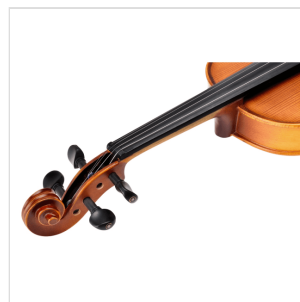

VSPVI-12

VOLINO 1/2 VIRTUOSO STUDENT PLUS COMPLETO DI ASTUCCIO E ARCHETTO

La serie Virtuoso Student pro è ideale per chi si avvicina allo studio del violino. Grazie alle tecnologie impiegate per la costruzione abbiamo ottenuto uno strumento performante dal rapporto qualità prezzo eccezionale. I legni utilizzati, le ottime finiture, così come la lavorazione denotano una grande cura nei particolari che solitamente si trova in strumenti di fascia molto più alta, offrendo così al giovane violinista uno strumento performante, accessibile e facile da suonare. Lo strumento viene offerto con cordiera in ebano completa di accordatori individuali, archetto, custodia preformata con tasca interna, colofonia e tracolle.

VSPVI-12

VIOLINO 1/2 VIRTUOSO STUDENT PLUS COMPLETO DI ASTUCCIO E ARCHETTO

DETTAGLI DEL PRODOTTO

CARATTERISTICHE PRINCIPALI

Tavola Armonica: abete massello

Fasce e fondo: acero massello

Ponte: Acero

Tastiera: ebano

Montatura: bischeri e mentoniera in ebano

Cordiera in ebano con intonatori individuali

Archetto: student pro brazilian wood con tallone in palissandro

Colore: Cherry Brown

Finitura: Vintage Satinata

Astuccio preformato in colore Marrone con interno Blu