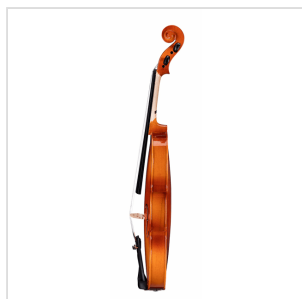

PVI-12

VIOLINO 1/2 VIRTUOSO PRIMO COMPLETO DI ASTUCCIO E ARCHETTO

La serie Virtuoso Primo è ideale per chi si avvicina allo studio del violino. Grazie alle tecnologie impiegate per la costruzione abbiamo ottenuto uno strumento performante dal rapporto qualità prezzo eccezionale. Le ottime finiture, così come la lavorazione denotano una grande cura nei particolari che solitamente si trova in strumenti di fascia molto più alta, offrendo così al giovane violinista uno strumento per iniziare a studiare performante, accessibile e facile da suonare. Lo strumento viene offerto con cordiera in lega di alluminio completa di accordatori individuali, archetto, custodia preformata con tasca interna, colofonia e tracolle.

PVI-12

VIOLINO 1/2 VIRTUOSO PRIMO COMPLETO DI ASTUCCIO E ARCHETTO

DETTAGLI DEL PRODOTTO

CARATTERISTICHE PRINCIPALI

Tavola Armonica: Laminata

Fasce e fondo: laminato

Binding: intarsiato

Ponte: acero

Tastiera: acero tinto nero con effetto ebano

Montatura: bischeri e mentoniera in acero tinto con effetto ebano

Cordiera in lega con intonatori individuali

Archetto: student brazilian wood con tallone in palissandro

Colore: Cherry Brown

Finitura: lucida

Astuccio preformato in colore Marrone con interno crema

Accessori in dotazione: colofonia, tracolle, corde

Misura: 1/2