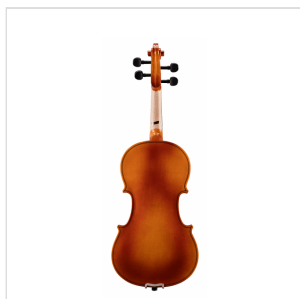

PVI-12

VIOLINO 1/2 VIRTUOSO PRIMO COMPLETO DI ASTUCCIO E ARCHETTO

La serie Virtuoso Primo è ideale per chi si avvicina allo studio del violino. Grazie alle tecnologie impiegate per la costruzione abbiamo ottenuto uno strumento performante dal rapporto qualità prezzo eccezionale. Le ottime finiture, così come la lavorazione denotano una grande cura nei particolari che solitamente si trova in strumenti di fascia molto più alta, offrendo così al giovane violinista uno strumento per iniziare a studiare performante, accessibile e facile da suonare. Lo strumento viene offerto con cordiera in lega di alluminio completa di accordatori individuali, archetto, custodia preformata con tasca interna, colofonia e tracolle.

PVI-12

VIOLINO 1/2 VIRTUOSO PRIMO COMPLETO DI ASTUCCIO E ARCHETTO

DETTAGLI DEL PRODOTTO

CARATTERISTICHE PRINCIPALI

Tavola Armonica: Laminata

Fasce e fondo: laminato

Binding: intarsiato

Ponte: acero

Tastiera: acero tinto nero con effetto ebano

Montatura: bischeri e mentoniera in acero tinto con effetto ebano

Cordiera in lega con intonatori individuali

Archetto: student brazilian wood con tallone in palissandro

Colore: Cherry Brown

Finitura: lucida

Astuccio preformato in colore Marrone con interno crema

Accessori in dotazione: colofonia, tracolle, corde

Misura: 1/2