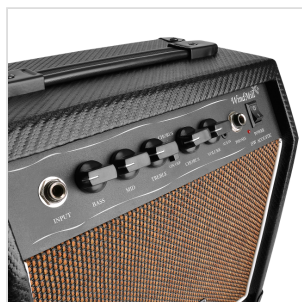

## WINDMILL-15 COMBO PER CHITARRA ACUSTICA - 15W

Windmill 15 è un combo per chitarra acustica 15W leggero e compatto, ideale per lo studio tra le mura domestiche o in piccoli ambienti.

Puoi arricchire il tuo suono con il Chorus integrato e suonare sotto le tue canzoni/basi preferite grazie all'ingresso Aux e se non vuoi disturbare chi ti sta intorno potrai farlo anche in cuffia.

# COMBO PER CHITARRA ACUSTICA - 15W

### CARATTERISTICHE PRINCIPALI

Potenza: 15W RMS

Chorus integrato con livello regolabile

Conessioni: Aux In, Phone Out

Speaker: Soundsation Custom 6,5"

Compatto e leggero, perfetto per suonare in casa

### SPECIFICHE

<b>Dimensioni</b>	30*18*29 cm
-------------------	-------------

<b>Peso</b>	5 kg
-------------	------