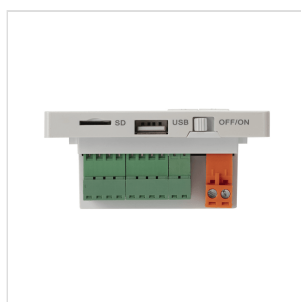

HWA-20 PLAY

AMPLIFICATORE DA PARETE 2X10W CON LETTORE E BT

HWA-20 PLAY è un mini amplificatore da incasso in grado di erogare 2x10W @ 8ohm. Il design elegante e funzionale offre una interfaccia semplice grazie all'ampio display LCD.

La sezione di amplificazione in Classe-D assicura elevata efficienza, bassa dissipazione termica e massima sicurezza. Il lettore multimediale con porta USB, SD-Card, Radio FM, BT, ingresso AUX e telecomando, accetta files audio in formato MP3, WAV, FLAC e altro, rendendo questo amplificatore facile da usare a qualsiasi utente in ambienti come hotels, ambienti domestici e altro.

HWA-20 PLAY

AMPLIFICATORE DA PARETE 2X10W CON LETTORE E BT

DETTAGLI DEL PRODOTTO

CARATTERISTICHE PRINCIPALI

Amplificatore con Unità di Controllo Multimediale Murale pratico e compatto

Design elegante, Interfaccia Intuitiva con Display LCD e Telecomando

Amplificatore stereo di classe-D da 2x30W integrato

Protezione da cortocircuito, surriscaldamento e sovraccarico

Funzione Multiplayer con Radio FM, USB, Scheda SD, BT, AUX

Supporta MP3, WAV, FLAC e altri formati audio