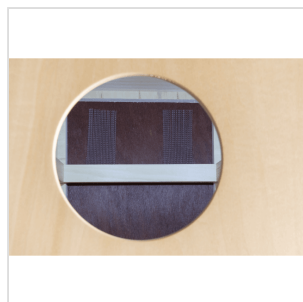

ESO-10-MH

SNARE CAJÒN IN TIGLIO SERIE ESOTONE FINITURA MOGANO CON BORSA

La linea di Cajòn ESOTONE è costruita in tiglio con pannello frontale disponibile in diverse finiture. I 14 punti di fissaggio garantiscono un accordatura molto precisa. In questa versione "snare" sono presenti 2 cordiere da rullante montate internamente nella parte superiore del corpo. La borsa a zaino inclusa permette di trasportare lo strumento facilmente.

ESO-10-MH

SNARE CAJÒN IN TIGLIO SERIE ESOTONE FINITURA MOGANO CON BORSA

DETTAGLI DEL PRODOTTO

CARATTERISTICHE PRINCIPALI

Dimensioni: 30 cm x 29 cm H 48 cm

Corpo in tiglio

Tripla cordiera da rullante interna

14 punti di accordatura

Piedini in gomma antiscivolo

Elevata risonanza della cassa

Finitura Pannello frontale: mogano

Finitura Corpo: natural satinata

Borsa a zaino inclusa