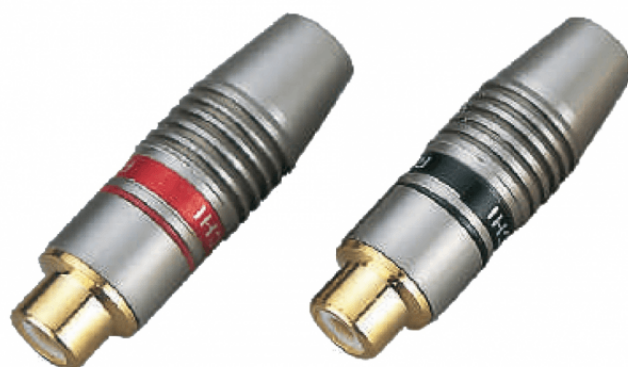

SRCA030F

CONNETTORE RCA FEMMINA IN METALLO FINITURA SATINATA (CONF. 25 PEZZI)

La serie Soundsation GO-LINK prevede cavi assemblati, cavi e connettori concepiti per garantire affidabilità in un vasto range di applicazioni. I connettori e adattatori GO-LINK significano qualità costruttiva, tono preservato e resistenza all'uso.

DETTAGLI DEL PRODOTTO

CARATTERISTICHE PRINCIPALI

Confezione: 25 pezzi

Materiale: satin metal