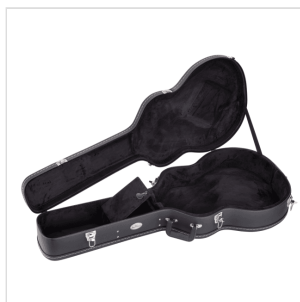

SCAB

ASTUCCIO RIGIDO PER BASSO ACUSTICO

Costruiti in legno e dotati di imbottitura e tasca interna, gli hard case della serie SC sono il modo migliore per proteggere e trasportare la tua strumentazione in tutta comodità e sicurezza.

SCAB ASTUCCIO RIGIDO PER BASSO ACUSTICO

DETTAGLI DEL PRODOTTO

CARATTERISTICHE PRINCIPALI

Materiale: legno con rivestimento PVC

Imbottitura interna

Tasca interna

Maniglia

Cerniere in metallo con serratura

Colore: black

Adatto a basso acustico

Dimensioni interne: 123 x 44.17 x 14cm