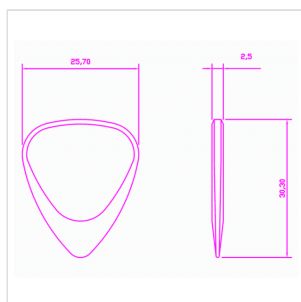

# 1 PLETTRO CON SEGNO ZODIACALE "PESCI"

I plettri Timber Tones della serie Zodiac Tones "Pesci" si basano sulla classica forma 351. Prodotti da macchine CNC, hanno tolleranze strette da 2,5 millimetri di spessore e una smussatura fino alla punta di 0,7 millimetri di spessore. Nascono sotto lo stesso segno di Kurt Cobain.