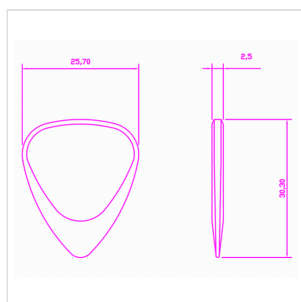

ZDT-LI-4

4 PLETTRI CON SEGNO ZODIACALE "BILANCIA"

I plettri Timber Tones della serie Zodiac Tones "Bilancia" si basano sulla classica forma 351. Prodotti da macchine CNC hanno tolleranze strette da 2,5 millimetri di spessore e una smussatura fino alla punta di 0,7 millimetri di spessore.

Nascono sotto lo stesso segno di John Lennon.

ZDT-LI-4

4 PLETTI CON SEGNO ZODIACALE "BILANCIA"

DETTAGLI DEL PRODOTTO

CARATTERISTICHE PRINCIPALI

Adatto per chitarra acustica ed elettrica

Il Buffalo Horn ha un tono simile ai favolosi plettri in guscio di tartaruga. E' molto resistente e ha un tono morbido arrotondato