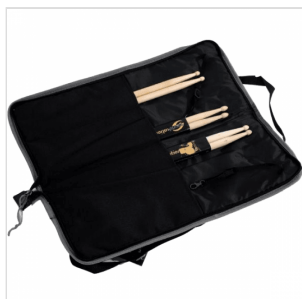

SBG-ST-10

## **BORSA IMBOTTITA PER BACCHETTE CON TRACOLLA REGOLABILE E TASCA**

Le tue bacchette sempre con te: SBG-ST-10 è una borsa imbottita con chiusura zip, tracolla regolabile e tasca per i tuoi accessori. Funzionale ma con stile!

# BORSA IMBOTTITA PER BACCHETTE CON TRACOLLA REGOLABILE E TASCA

### CARATTERISTICHE PRINCIPALI

Tracolla regolabile

Chiusura lampo

Tasca

Colore: nero e grigio con logo colorato ricamato