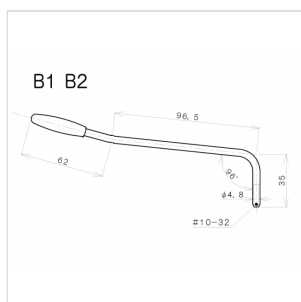

B2CK

LEVA TREMOLO 4,8 MM PER CHITARRA ELETTRICA (COSMO BLACK)

Leva a vite Cosmo Black, con cappuccio nero, diametro di 4,8 mm. Adatta per tutti i ponti tremolo Gotoh montati su chitarre elettriche tipo stratocaster.

B2CK

LEVA TREMOLO 4,8 MM PER CHITARRA ELETTRICA (COSMO BLACK)

DETTAGLI DEL PRODOTTO

CARATTERISTICHE PRINCIPALI

Finitura: Cosmo Black

A vite

Colore Cappuccio: Nero

Ideale per ponti Gotoh serie GE101T,102T

SPECIFICHE

Diametro	4,8 mm
-----------------	--------