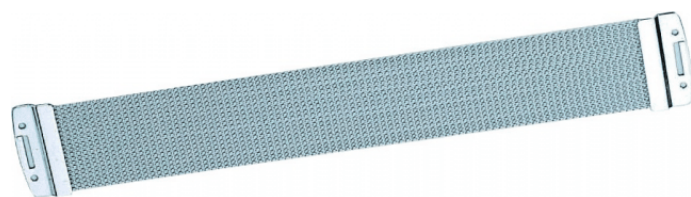

DA-31H

CORDIERA PER RULLANTE (13" - 12 FILI)

Peace offre una vasta gamma di accessori e parti di ricambio per batteria. Che tu voglia sostituire delle parti al tuo drumkit o costruire batterie e tamburi custom, Peace copre la maggior parte delle esigenze con un catalogo ampio e dettagliato di accessori e parti costruiti con i migliori materiali. Le parti in metallo sono sottoposte a trattamento galvanico per assicurare una finitura brillante e resistente nel tempo.

DETTAGLI DEL PRODOTTO

CARATTERISTICHE PRINCIPALI

Diametro: 13"

Fili: 12