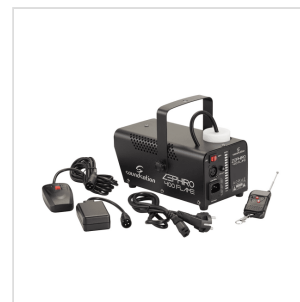

ZEPHIRO 400 FLAME

ZEPHIRO 400 FLAME - MACCHINA DEL FUMO DA 400 WATT CON 4 LEDS AMBRA E CONTROLLO WIRELESS

ZEPHIRO 400FLAME è una macchina del fumo compatta e potente da 400 Watt con luce a LED ambra che crea un impressionante e unico effetto fiamma durante l'uscitadel fumo. Può essere azionata da un controller manuale ed ha in dotazione un ricevitore per comando wireless così da poter azionare la macchina a distanza, liberi da cavi dicollegamento, tramite un piccolo radiocomando. Può essere posizionata su un ripiano o sul pavimento ed anche su tralici attraverso la staffa di montaggio in dotazione che ne permette il fissaggio. ZEPHIRO 400FLAME è in grado di generare un volume di fumo pari a 30 m³/min grazie ad un sistema di riscaldamento da 400 watt, la pompa ed il serbatoio (0,25L)

ZEPHIRO 400 FLAME

ZEPHIRO 400 FLAME - MACCHINA DEL FUMO DA 400 WATT CON 4 LEDS AMBRA E CONTROLLO WIRELESS

DETTAGLI DEL PRODOTTO

CARATTERISTICHE PRINCIPALI

Una emissione di fumo pari a 30 m³ / minuto che può riempire rapidamente una stanza di piccole dimensioni.

Emissione continua di fumo dopo un tempo di riscaldamento minimo.

4 LED di colore ambra che creano un effetto di fiamma straordinario e unico durante l'emissione di fumo.

Comando a filo per avviare e arrestare l'emissione di fumo.

ZEPHIRO 400 FLAME

ZEPHIRO 400 FLAME - MACCHINA DEL FUMO DA 400 WATT CON 4 LEDS AMBRA E CONTROLLO WIRELESS

| | |
|-----------------------------------|--------------------|
| Peso | 1.5 kg |
| Dimensioni Imballo (LxPxA) | 265 x 160 x 160 mm |
| Peso Imballo | 2 kg |