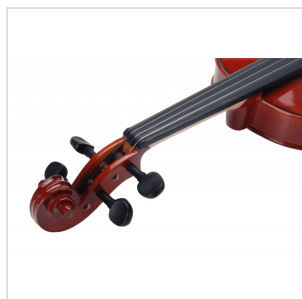

VSVI-44

VOLINO 4/4 VIRTUOSO STUDENT COMPLETO DI ASTUCCIO E ARCHETTO

La serie Virtuoso Student è ideale per chi si avvicina allo studio del violino. Grazie alle tecnologie impiegate per la costruzione abbiamo ottenuto uno strumento performante dal rapporto qualità prezzo eccezionale. I legni utilizzati, le ottime finiture, così come la lavorazione denotano una grande cura nei particolari che solitamente si trova in strumenti di fascia molto più alta, offrendo così al giovane violinista uno strumento performante, accessibile e facile da suonare. Lo strumento viene offerto con cordiera in lega di alluminio completa di accordatori individuali, archetto ad anima esagonale, custodia preformata con tasca interna, colofonia e tracolle.

VSVI-44

VOLINO 4/4 VIRTUOSO STUDENT COMPLETO DI ASTUCCIO E ARCHETTO

DETTAGLI DEL PRODOTTO

CARATTERISTICHE PRINCIPALI

Tavola Armonica: abete massello

Fasce e fondo: acero massello

Binding: intarsiato

Ponte: acero

Tastiera: acero tinto nero con effetto ebano

Montatura: bischeri e mentoniera in acero tinto con effetto ebano

Cordiera in lega con intonatori individuali

Archetto: student brazilian wood con tallone in palissandro

Colore: Cherry Brown

Finitura: lucida

Astuccio preformato in colore Marrone con interno crema

Accessori in dotazione: colofonia, tracolle, corde

Misura: 4/4