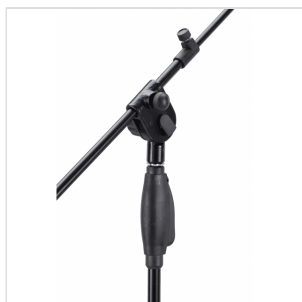

ONE HAND-300-BK

# ASTA MICROFONICA A GIRAFFA CON SISTEMA ONE HAND E BASE TRIPODE

Asta a giraffa per microfono con tripode pieghevole che permette grazie al nuovo sistema ONE HAND di aggiustare l'altezza del microfono con una sola mano, senza bisogno di stringere o avvitare alcunché con l'altra.

# ASTA MICROFONICA A GIRAFFA CON SISTEMA ONE HAND E BASE TRIPODE

### CARATTERISTICHE PRINCIPALI

Sistema ONE HAND per aggiustare l'altezza con una sola mano

Tripode pieghevelo ad alta stabilità

Asta in metallo a giraffa

Finitura: Matte Black