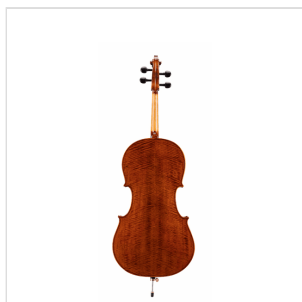

VPCE-SV12

VIOLONCELLO 1/2 IN LEGNO MASSELLO CON FONDO E FASCE IN ACERO FIAMMATO

Qualità e tipologia dei legni utilizzati sono elementi essenziali nella costruzione degli strumenti ad arco. Virtuoso Pro SV è costruito interamente in legno massello in modo da offrire un timbro pieno e un attacco deciso. Il fondo e fasce in acero fiammato, oltre ad impreziosirne l'aspetto, contribuiscono a schiarire il timbro esaltando le frequenze medie e alte. La verniciatura ad alcol tirata a mano, conferisce un aspetto classico ed elegante. La tastiera e i bischeri sono in legno di ebano. Corredato di borsa e archetto in brazilwood, Il Virtuoso Pro SV è lo strumento ideale per lo studente alla ricerca di timbro ed estetica.

VPCE-SV12

VIOLONCELLO 1/2 IN LEGNO MASSELLO CON FONDO E FASCE IN ACERO FIAMMATO

DETTAGLI DEL PRODOTTO

CARATTERISTICHE PRINCIPALI

Tavola in abete massello

Fondo e fasce in acero fiammato massello

manico in acero

Tastiera in ebano

Bischeri in ebano

Capotasto in ebano

Vernicatura ad alcol tirata a mano

Ponticello in acero French Style

Cordiera in metallo pressofuso con quattro intonatori

Archetto in legno brazilwood con anima ottagonale e crine naturale

Borsa imbottita in poliesteri con tasca porta archetto e doppia tracolla a zaino