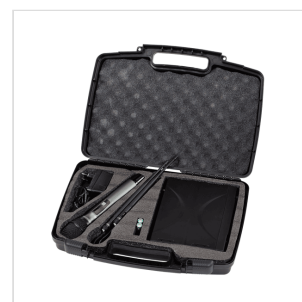

# RADIOMICROFONO UHF TRUE DIVERSITY 300 CANALI CON MICROFONO PALMARE

Il WF-U1300 è un radiomicrofono True Diversity UHF professionale con 300 canali ed interfaccia utente semplice ed intuitiva. True Diversity significa che il sistema di ricezione è dotato di due antenne, due circuiti di ricezione e di un dispositivo in grado di scegliere costantemente il segnale più forte e privo di interferenze. Questo sistema è realizzato con tecnologia di altissimo livello che permette di integrare molte delle principali funzioni – quali la sezione di amplificazione, il processamento digitale del segnale, la sintesi delle frequenze PLL (Phase-Locked Loop) ed altro – in un singolo CHIP. Questo permette di offrire prestazioni altamente professionali in prodotti decisamente alla portata di tutti. Il WF-U1300 è dotato inoltre di sistema di ricerca automatica delle frequenze e sistema IR per la sincronizzazione del canale tra ricevitore e trasmettitore in modo rapido. Inoltre, la tecnologia Digital Pilot permette non solo di monitorare il livello della ricezione e delle batterie sul trasmettitore, ma soprattutto di operare con sistemi multipli senza problemi. Sono disponibili, infine, due kit opzionali per il montaggio di uno o due ricevitori rispettivamente su 1 o 2 unità rack standard da 19".