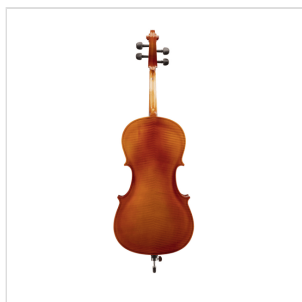

OCE-44

VOLONCELLO VIRTUOSO OCE 4/4 TAVOLA ARMONICA IN ABETE MASELLO E FASCIE E FONDO IN ACERO MASSELLO

Virtuoso orchestra è un violoncello che offre il miglior rapporto qualità prezzo. Costruito interamente in massello, tavola armonica in abete selezionato, fasce e fondo in acero fiammato. Il modello Virtuoso OCE offre timbro, caldo pieno e un attacco deciso. Il design è di tipo tradizionale con verniciatura dalle tonalità classiche. Costruito con ottimi materiali e corredato di borsa e archetto. Ideale per lo studio avanzato.

OCE-44

VIOLONCELLO VIRTUOSO OCE 4/4 TAVOLA ARMONICA IN ABETE MASELLO E FASCIE E FONDO IN ACERO MASSELLO

DETTAGLI DEL PRODOTTO

CARATTERISTICHE PRINCIPALI

Tavola armonica in abete massello

Fascie e fondo in acero massello

Manico in acero

Tastiera in ebano

Binding verniciato

Capotasto in Ebano

Bischeri in ebano

Ponticello in Acero French Style

Cordiera in metallo pressofuso con quattro intonatori

Archetto in legno con anima ottagonale e crine naturale

Borsa imbottita in poliesteri con tasca porta archetto e doppia tracolla a zaino