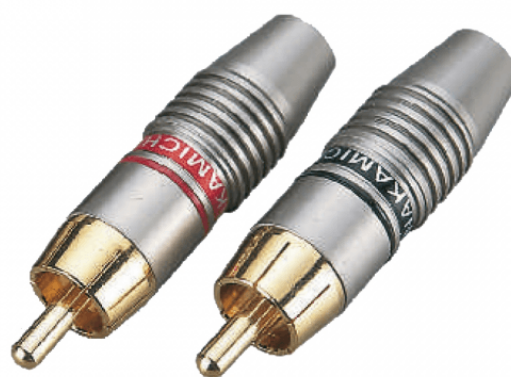

SRCA023M-B

CONNETTORE RCA MASCHIO IN METALLO (BOX 25 PEZZI)

La serie Soundsation GO-LINK prevede cavi assemblati, adattatori e connettori concepiti per garantire affidabilità in un vasto range di applicazioni. I connettori e adattatori GO-LINK significano qualità costruttiva, tono preservato e resistenza all'uso.

DETTAGLI DEL PRODOTTO

CARATTERISTICHE PRINCIPALI

RCA maschio (satin)

In rame nichelato satinato

Contatto dorato

Confezione: 25 pz