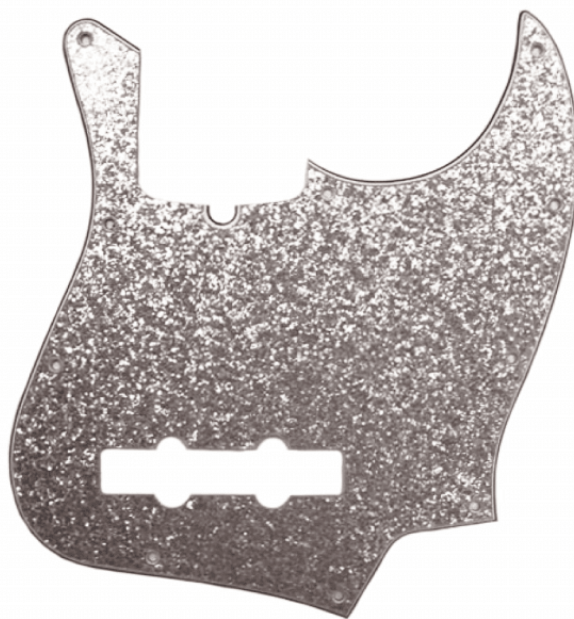

DPP JB SIS

MASCHERINA J-BASS SILVER SPARKLE

Le mascherine della serie D'Andrea Pro Pickguards sono la scelta perfetta per migliorare il look del tuo strumento. Si adattano perfettamente allo strumento grazie agli 11 fori e al taglio millimetrico. 4 strati, trattate a mano e costruite coi migliori materiali, sono disponibili in una vasta gamma di forme e finiture.

DETTAGLI DEL PRODOTTO

CARATTERISTICHE PRINCIPALI

Migliora il look della tua chitarra con pattern uniche

Ritagliate con precisione e trattate a mano

4 strati

11 fori

Costruite coi migliori materiali