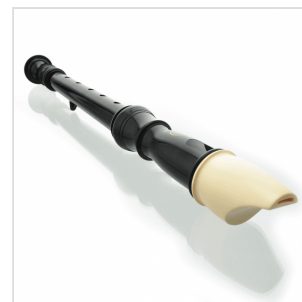

ASRB-321

FLAUTO SOPRANO CON CORPO IN 3 PARTI, DITEGGIATURA BAROCCA E POGGIA DITO

Angel ASRG-320 è un flauto soprano con corpo in 3 parti, diteggiatura barocca e doppi fori. Include il poggia dito e una custodia in finta pelle.

ASRB-321

FLAUTO SOPRANO CON CORPO IN 3 PARTI, DITEGGIATURA BAROCCA E POGGIA DITO

DETTAGLI DEL PRODOTTO

CARATTERISTICHE PRINCIPALI

Flauto soprano

Diteggiatura barocca

Doppi fori

Poggia dito

Corpo in 3 parti di colore nero con bocchino avorio

Include una custodia in finta pelle