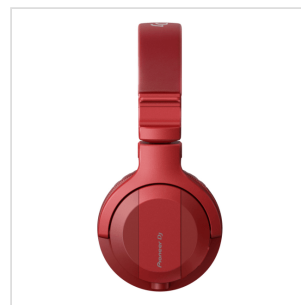

HDJ-CUE1BT-R

CUFFIE DJ CON FUNZIONALITÀ BLUETOOTH®

Queste cuffie per DJ, di grande stile, sono realizzate con il DNA dei nostri modelli professionali, ma sono disponibili a un prezzo di gran lunga più modico. Pur essendo le nostre cuffie base più accessibili, soddisfano molti dei parametri definiti per la qualità e la funzionalità dalla nostra gamma professionale. Scegli il modello HDJ-CUE1 per uno stile professionale, un suono ricco, un design compatto e flessibile nonché finiture di alta qualità. Goditi la calibrazione del suono di precisione ereditata dal modello professionale HDJ-X5. Ascolta perfettamente le basse frequenze di bassi e grancassa, per eseguire mix precisi e sapere esattamente quello che sentiranno i tuoi amici quando introdurrà il brano successivo. Scegli il colore che preferisci tra tutto un assortimento, per intonarlo al tuo stile personale e ascoltare la musica durante gli spostamenti, grazie alla tecnologia Bluetooth integrata. Se preferisci, puoi optare anche per la versione cablata delle cuffie.

HDJ-CUE1BT-R

CUFFIE DJ CON FUNZIONALITÀ BLUETOOTH®

DETTAGLI DEL PRODOTTO

CARATTERISTICHE PRINCIPALI

Suono di alta qualità

Costruite per durare

Tecnologia wireless Bluetooth®

Confortevole design di stile professionale

Look personalizzabile

Compatte e facili da trasportare

Cavi staccabili

Colore: rosso

SPECIFICHE

Tipo di cuffie	Closed, dynamic
Unità driver	Tipo a cupola di 40 mm
Output	Specifica Bluetooth® Classe 2
Supported Codec Version	Bluetooth standard versione 5.0
Gamma di frequenza	5 - 30.000 Hz
Impedenza	32 ohm
Sensibilità	104 dB
Maximum input power	2000 mW

Cavo spiralato corto di 1,2 m (lunghezza esteso 1,8 m)

Cosa contiene la confezione Cavo spiralato corto di 1,2 m (lunghezza esteso 1,8 m), Cavo di ricarica USB, Norme di sicurezza, Istruzioni per l'uso (Guida di avvio veloce)