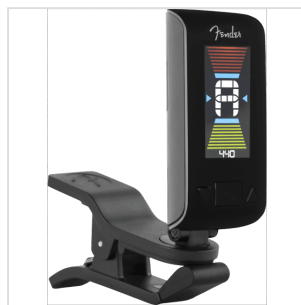

# ACCORDATORE ORIGINAL TUNER, BLACK

Progettato per i musicisti che necessitano di un sistema di accordatura compatto, affidabile e preciso, l'accordatore Fender Original soddisfa tutti questi criteri, oltre a un tocco di stile inconfondibile. Il potente motore di sintonizzazione basato sulle vibrazioni garantisce una precisione affidabile, mentre il brillante schermo LCD con rotazione regolabile in inclinazione a 360 ° è di facile lettura in qualsiasi ambiente. Caratterizzato da colori Fender abbinati a quelli della chitarra, questo accordatore è il preferito degli amanti di Fender.

# ACCORDATORE ORIGINAL TUNER, BLACK

### CARATTERISTICHE PRINCIPALI

Sistema di accordatura cromatica basato sulla vibrazione per chitarra acustica ed elettrica, basso, mandolino, banjo, ukulele o qualsiasi strumento a corda

Schermo LCD a colori luminoso orizzontale con lente curva