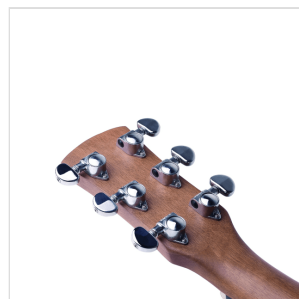

OLYMPIC-DN-NT

CHITARRA ACUSTICA DREADNOUGHT CON FINITURA OPEN PORE SATINATA

Dedicata all'Olympic National Park, uno dei parchi naturali più belli degli Stati Uniti, la serie Olympic vanta un connubio di spicco tra qualità costruttive, legni, finiture e naturalmente timbro. Il top in abete massello Sitka accoppiato alle fasce in mogano donano una voce unica allo strumento, mentre le meccaniche originali GROVER garantiscono quella tenuta di accordatura di cui ogni vero chitarrista ha bisogno sul palco, a casa o prova. La serie Olympic è disponibile in versione dreadnought, dreadnought cutaway e OOO, con finitura lucida o satinata.

OLYMPIC-DN-NT

CHITARRA ACUSTICA DREADNOUGHT CON FINITURA OPEN PORE SATINATA

DETTAGLI DEL PRODOTTO

CARATTERISTICHE PRINCIPALI

Top: Abete Sitka massello

Fondo e fasce: mogano

Manico: mogano satinato

Tastiera: blackwood con tasti in madreperla

Capotasto e sellette: osso

Paletta: mogano con intarsio in legno

Binding in celluloido nera sul corpo

Ponte in blackwood

Mascherina tartarugata

Meccaniche originali GROVER

Forma: dreadnought

Finitura: satinata open pore

Equipaggiata con corde d'Addario XP

SPECIFICHE

Scala 648 mm

Nut 43.2 mm