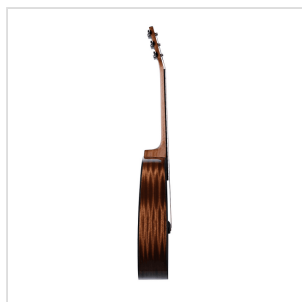

OLYMPIC-DNCE-GNT

CHITARRA ACUSTICA DREADNOUGHT CUTAWAY ELETTRIFICATA CON FINITURA LUCIDA

Dedicata all'Olympic National Park, uno dei parchi naturali più belli degli Stati Uniti, la serie Olympic vanta un connubio di spicco tra qualità costruttive, legni, finiture e naturalmente timbro. Il top in abete massello Sitka accoppiato alle fasce in mogano donano una voce unica allo strumento, mentre le meccaniche originali GROVER garantiscono quella tenuta di accordatura di cui ogni vero chitarrista ha bisogno sul palco, a casa o prova. La serie Olympic è disponibile in versione dreadnought, dreadnought cutaway e OOO, con finitura lucida o satinata.

OLYMPIC-DNCE-GNT

CHITARRA ACUSTICA DREADNOUGHT CUTAWAY ELETTRIFICATA CON FINITURA LUCIDA

DETTAGLI DEL PRODOTTO

CARATTERISTICHE PRINCIPALI

Top: Abete Sitka massello

Fondo e fasce: mogano

Manico: mogano

Tastiera: blackwood con tasti in madreperla

Capotasto e sellette: osso

Paletta: mogano con intarsio in legno

Binding in celluloido nero sul corpo

Ponte in blackwood

Mascherina tartarugata

Meccaniche originali GROVER

Forma: dreadnought cutaway

Preamp: Fishman SON-GT4

Finitura: lucida

Equipaggiata con corde d'Addario XP

SPECIFICHE

Scala 648 mm

Nut 43.2 mm