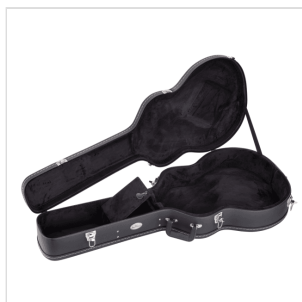

# ASTUCCIO RIGIDO ADATTO A CHITARRA LES PAUL STYLE

---

Costruiti in legno e dotati di imbottitura e tasca interna, gli hard case della serie SC sono il modo migliore per proteggere e trasportare la tua strumentazione in tutta comodità e sicurezza.

### CARATTERISTICHE PRINCIPALI

Materiale: legno con rivestimento PVC

Imbottitura interna

Tasca interna

Maniglia

Cerniere in metallo con serratura

Colore: black

Adatto a chitarra Les Paul style