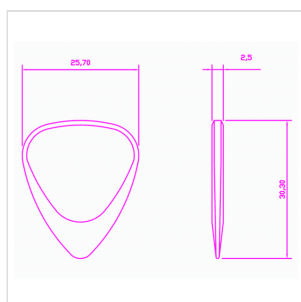

## 4 PLETTRI CON SEGNO ZODIACALE "SCORPIONE"

I plettri Timber Tones della serie Zodiac Tones "Scorpione" si basano sulla classica forma 351. Prodotti da macchine CNC, hanno tolleranze strette da 2,5 millimetri di spessore e una smussatura fino alla punta di 0,7 millimetri di spessore. Nascono sotto lo stesso segno di Bryan Adams.