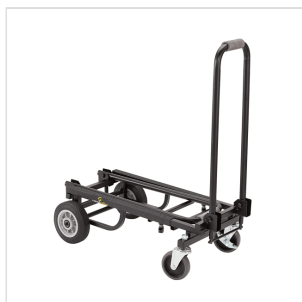

TR100

CARRELLO PER ATTREZZATURA RIPIEGABILE MISURA MEDIA

Ideali per rental e musicisti on the road, i carrelli Soundsation offrono una soluzione pratica ed efficiente per trasportare l'attrezzatura da palco. Essendo ripiegabili, possono entrare in un piccolo spazio e sono quindi facilmente trasportabili. Disponibili in diverse misure a seconda delle esigenze.

TR100

CARRELLO PER ATTREZZATURA RIPIEGABILE MISURA MEDIA

DETTAGLI DEL PRODOTTO

CARATTERISTICHE PRINCIPALI

Carrello per attrezzatura a 4 ruote misura media

Permette di trasportare la vostra attrezzatura in maniera pratica ed efficiente

Ripiegabile, entra in un piccolo spazio

Due maniglie allungabile

Base allungabile a seconda delle esigenze (da 580 a 850mm)

Dimensioni da chiuso (LxA): 700x235mm

Dimensioni da Aperto (LxPxA): 580-850x377x770 mm

Capacità di carico: 100 Kg

Peso: 8,3 Kg