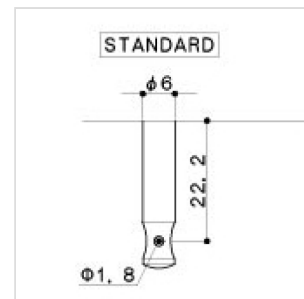

# SET DI MECCANICHE PER CHITARRA ELETTRICA, L6, NICKEL

Set Meccaniche 6 in linea Vintage style per chitarra elettrica

SD-91-05M-N-L6

# SET DI MECCANICHE PER CHITARRA ELETTRICA, L6, NICKEL

---

### SPECIFICHE

<b>Bottone</b>	Vintage cromo #05M
<b>Gear Ratio</b>	1:15
<b>Finitura</b>	Nickel
<b>Montaggio</b>	6 in linea