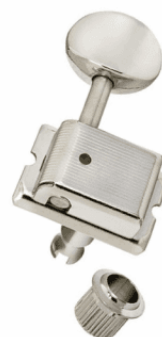

SD-91-05M-N-L6

# SET DI MECCANICHE PER CHITARRA ELETTRICA, L6, NICKEL

Set Meccaniche 6 in linea Vintage style per chitarra elettrica

SD-91-05M-N-L6

# SET DI MECCANICHE PER CHITARRA ELETTRICA, L6, NICKEL

---

### SPECIFICHE

<b>Bottone</b>	Vintage cromo #05M
<b>Gear Ratio</b>	1:15
<b>Finitura</b>	Nickel
<b>Montaggio</b>	6 in linea