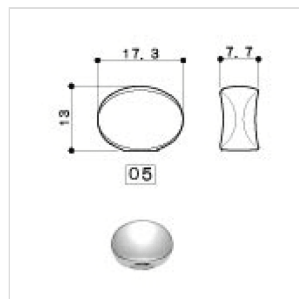

# SET DI MECCANICHE PER CHITARRA ELETTRICA, L6, NICKEL

Set Meccaniche 6 in linea Vintage style per chitarra elettrica

SD-91-05M-N-L6

### SPECIFICHE

<b>Bottone</b>	Vintage cromo #05M
<b>Gear Ratio</b>	1:15
<b>Finitura</b>	Nickel
<b>Montaggio</b>	6 in linea