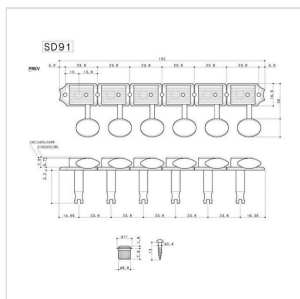

SD-91-05M-N-L6

# SET DI MECCANICHE PER CHITARRA ELETTRICA, L6, NICKEL

Set Meccaniche 6 in linea Vintage style per chitarra elettrica

SD-91-05M-N-L6

### SPECIFICHE

<b>Bottone</b>	Vintage cromo #05M
<b>Gear Ratio</b>	1:15
<b>Finitura</b>	Nickel
<b>Montaggio</b>	6 in linea