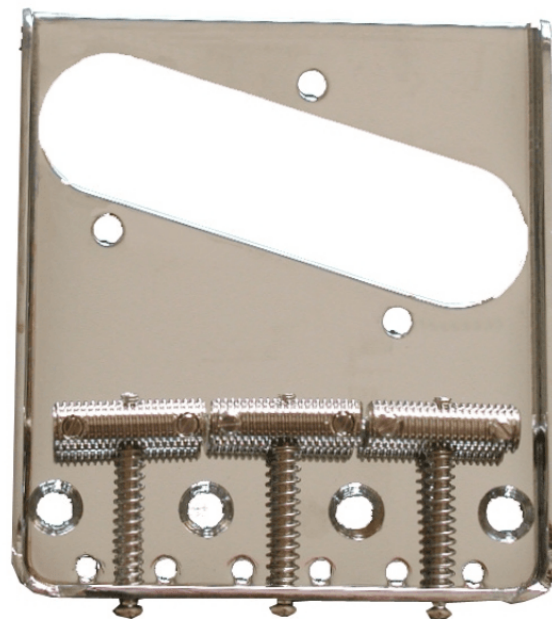

T-20C

PONTE FISSO PER TELECASTER (CROMATO)

Ponte tradizionale fisso ideale come replacement di qualità: le 3 sellette single coil vintage style garantiscono grande precisione, stabilità d'intonazione e durata.

DETTAGLI DEL PRODOTTO

CARATTERISTICHE PRINCIPALI

Ponte Fisso

3 Sellette Single Coil Vintage Style

SPECIFICHE

Finitura

Cromo