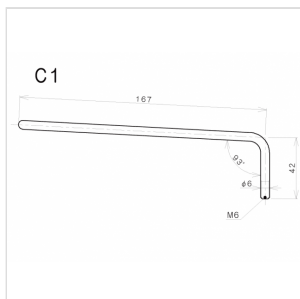

C1C LEVA TREMOLO 6 MM PER CHITARRA ELETTRICA (CROMATO)

Leva a vite cromata, senza cappuccio, diametro di 6 mm.
Adatta per tutti i ponti tremolo Gotoh montati su chitarre
elettriche tipo stratocaster.

C1C LEVA TREMOLO 6 MM PER CHITARRA ELETTRICA (CROMATO)

DETTAGLI DEL PRODOTTO

CARATTERISTICHE PRINCIPALI

Finitura: Cromato

A vite

Senza Cappuccio

SPECIFICHE

Diametro

6 mm