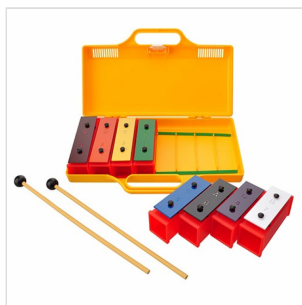

APG-8C

METALLOFONO DIATONICO 8 NOTE

I metallofoni Angel sono caratterizzati da un'intonazione precisa e da un volume controllato, calibrato per proteggere le orecchie dei bambini. Le piastre sonore sono trattate con uno speciale rivestimento e una colorazione atta a prevenire lo scolorimento e l'ossidazione per un utilizzo sicuro.

APG-8C

METALLOFONO DIATONICO 8 NOTE

DETTAGLI DEL PRODOTTO

CARATTERISTICHE PRINCIPALI

Diatonico

8 Note Silver (Do3, Do4)

Piastre in Acciaio Colorato

Dimensioni: W 390mm x H 240mm

Astuccio e mallets inclusi