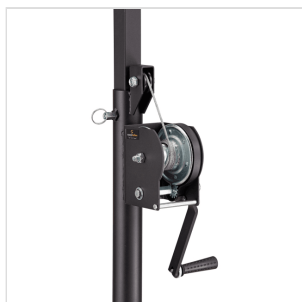

LSA-400

SUPPORTO LUCI HEAVY DUTY CON ALZATA AD ARGANO

Il supporto luci LSA-400 è costruito per offrire massima stabilità e resistenza in tutta sicurezza. Dotato di alzata ad argano, permette di elevare con facilità fino a 85 kg a 4m di altezza. Costruito in acciaio verniciato nero, è dotato di vari pin di sicurezza e un comodo e robusto imballo per il trasporto.

LSA-400

SUPPORTO LUCI HEAVY DUTY CON ALZATA AD ARGANO

DETTAGLI DEL PRODOTTO

CARATTERISTICHE PRINCIPALI

Supporto per truss con alzata ad argano

Capacità di carico di 85Kg max

Altezza massima di 4 metri

Costruzione robusta in metallo verniciato nero

Robusta base double braced

Pin di sicurezza alla base e sull'alzata

Terminale da 35mm per eventuale utilizzo con casse acustiche

SPECIFICHE

Capacità di carico 85 Kg

Altezza (min-max) 174 - 400 cm

Altezza gambe 160 cm

Diametro base 220 cm

Peso 25 Kg

Diametro terminale 35 mm

Materiale acciaio

Verniciatura nera a polvere