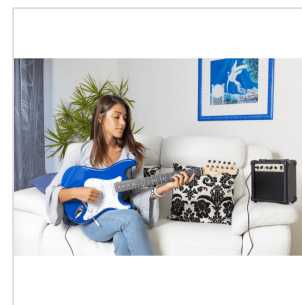

## RIDER GP TB GUITAR PACK ELETTRICO - TROPICAL BLUE

Vuoi cominciare il tuo viaggio nel mondo della chitarra elettrica? Rider GP è il modo migliore per farlo. Il guitar pack include una chitarra Soundsation Rider-GP, un combo RGP-10 vintage style, un accordatore a clip per rimanere sempre accordati senza bisogno di cavi, una borsa, 3 plettri, cavo e tracolla. Tutto quello di cui hai bisogno è qui: ora tocca a te!

### CARATTERISTICHE PRINCIPALI

Chitarra Soundsation Rider-GP doppia spalla mancante, corpo in basswood, manico in acero, tastiera 22 tasti in eco rosewood, 3 single coil, switch 5 posizioni

Combo RGP-10 con cono da 5", selettore drive, eq, uscita cuffie (10w)