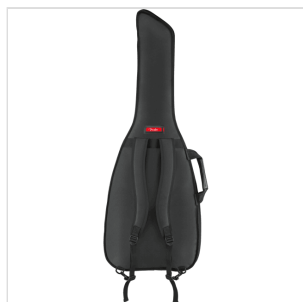

## BORSA PER CHITARRA ELETTRICA FESS-610, BLACK

La borsa da concerto della serie 610 di Fender è un modo elegante ed economico per tenere al sicuro la tua chitarra elettrica durante i viaggi. Caratterizzato dalla nostra iconica forma Fender asimmetrica, il suo resistente strato esterno è realizzato in resistente poliestere 600 Denier che protegge dagli urti evitando strappi e lacerazioni. Il suo interno è riempito con imbottitura da 10 mm e rivestito con microfibra morbida al tatto che mantiene il tuo strumento sicuro prevenendo potenziali danni alla finitura. La custodia da concerto 610 è inoltre dotata di una comoda impugnatura in due pezzi e cinghie ergonomiche in air mesh con fibbie di bloccaggio a scaletta facilmente regolabili, in modo da poter trasportare comodamente il tuo strumento senza sforzi fisici inutili. Inoltre, la tasca portaoggetti anteriore offre ulteriore spazio per piccoli accessori e una finestra per biglietti da visita.

# BORSA PER CHITARRA ELETTRICA FESS-610, BLACK

### CARATTERISTICHE PRINCIPALI

Poliestere 600 Denier; Imbottitura da 10 mm con rivestimento in microfibra soft touch

Cerniera rovesciata resistente all'acqua con tirazip ergonomici personalizzati

Comoda maniglia in due pezzi più una maniglia incassata; cinghie ergonomiche imbottite morbide dello zaino con fibbie di blocco facilmente regolabili